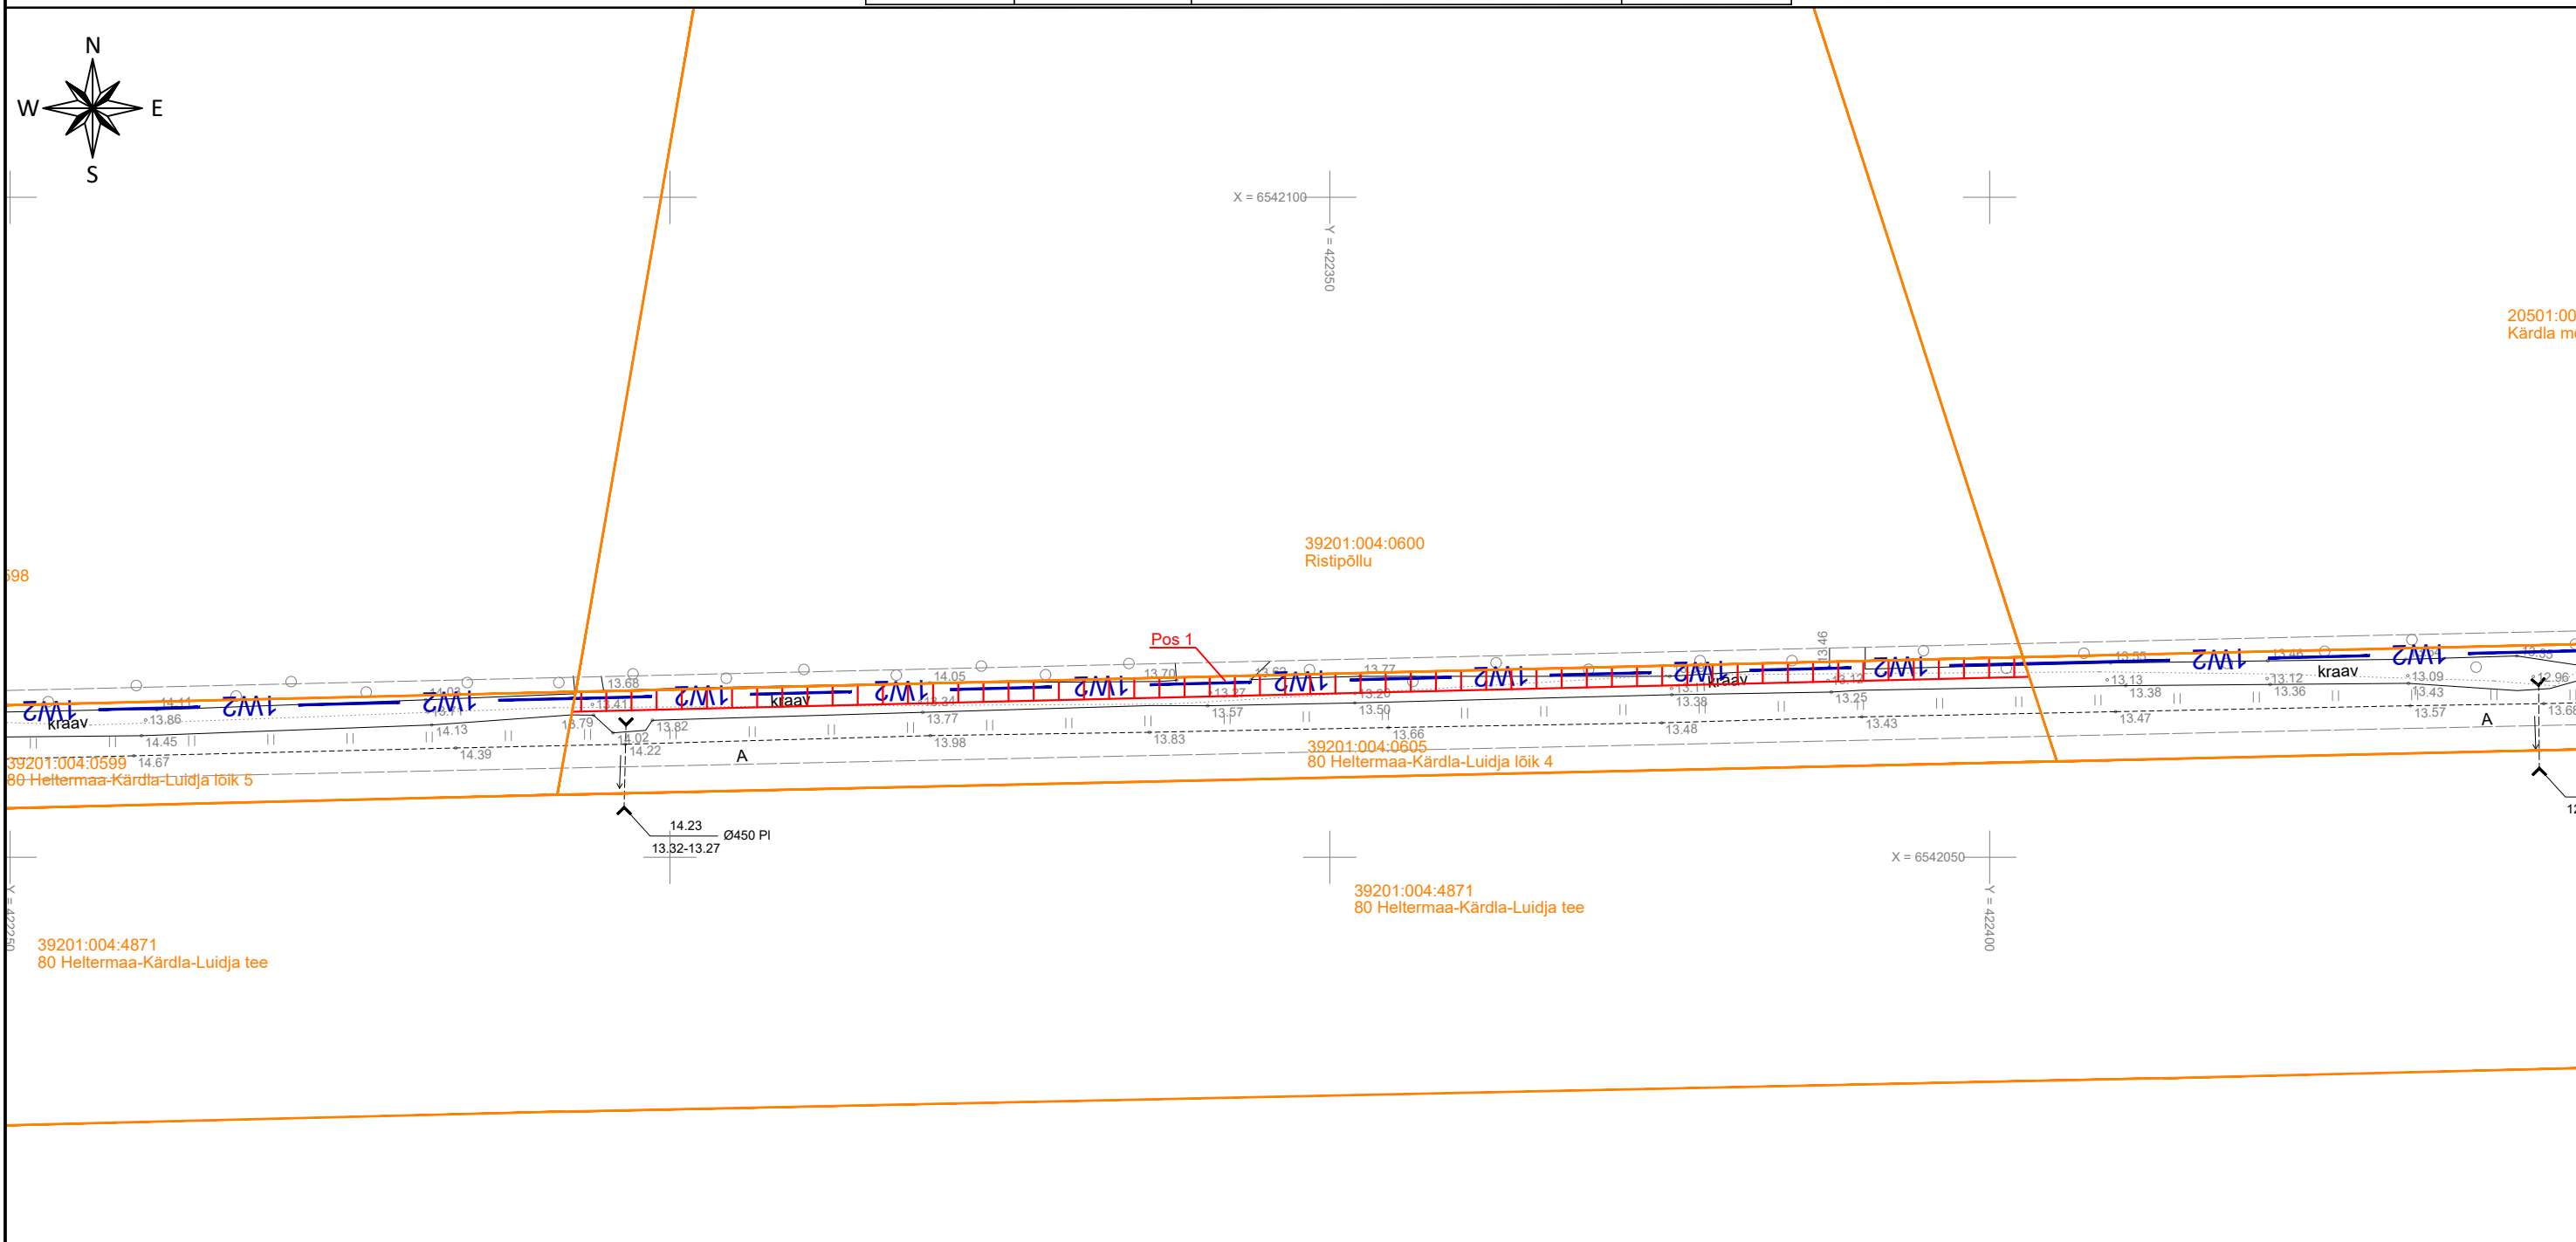

ISIKLIKU KASUTUSÕIGUSE SEADMISE PLAAN

IKÕ ala Pos nr. (plaanil)	Kinnistu registriosa number	Katastriüksuse tunnus, nimi ja sihtotstarve:	Ala pindala ruutmeetrites m2
Pos 1	1003733	39201:004:0605; 80 Heltermaa-Kärdla-Luidja lõik 4; Transpordimaa	165

- Isikliku kasutusõiguse seadmise ala
- Kinnistu piir
- 1W2
- Projekteeritud 10kV maakaabel
- Projekteeritud trassi pikkus 110m

Projekti nimetus / asukoht Kärdla-Lehtma keskpinge võrgu rekonstrueerimine, Tareste, Lehtma, Malvaste, Risti külad, Hiiumaa vald			Töö nr 24-V01
Koostaja Tõnis Liiber	Möötkava 1:500	Leht / formaat 1 / A3	Kuupäev 20.12.2024